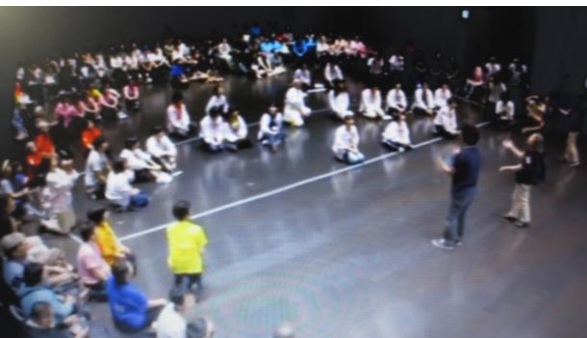

たまちゃん通信

平成 29 年 2 月発行 84-1

発行：日本のお手玉の会本部 〒792-0013 愛媛県新居浜市泉池町 10 番 1 号

TEL：0897-32-0302 / FAX：0897-32-0311

e-mail:honbu@otedama.jp URL：http://www.otedama.jp

『地域文化チャンネル』 サントリー

日本のお手玉の会の活動を動画で紹介

日本のお手玉の会は、平成 25 年(2003 年)に、「昔ながらのお手玉遊びに競技性を加え、新居浜から日本と世界に広げる活動」が評価され、サントリー文化財団から『サントリー地域文化賞』を受賞しました。

サントリー文化財団では、全国で「地域文化賞を受賞した団体の活動を動画にする事業」をすすめています。

このほど、日本のお手玉の会の活動をまとめた動画が完成し、サントリー文化財団のホームページに掲載されました。この日本のお手玉の会の紹介動画は、創設当時の活動をはじめ、全国お手玉遊び大会の様々や、海外遠征の様子などにも触れています。

おもに、平成 28 年 10 月 1 日、2 日に新居浜市で開催した「全国お手玉遊びの祭典」を中心に紹介されています。「新居浜の人は凄い」「新居浜はお手玉の聖地です」など、全国から参加した人の声も、収録されています

時間は 1 分 50 秒という短いものですが、活動の様子がコンパクトに編集された、見ごたえのある内容になっています。

一度ご覧になってみてください。

「地域文化チャンネル」 🔍 検索

Y a h o o ! または G o o g l で「地域文化チャンネル」を検索すると、「『地域文化チャンネル』-サントリー」のタイトルが現れます。そこをクリックすると、「まつり in シドニー」でのパレードの写真が出てきます。

これが、日本のお手玉の会の動画のタイトル映像となっています。この画面をクリックしていただくと、日本のお手玉の会の動画が流れます。(左の写真は、「日本のお手玉の会」の動画から抜き出したものです)